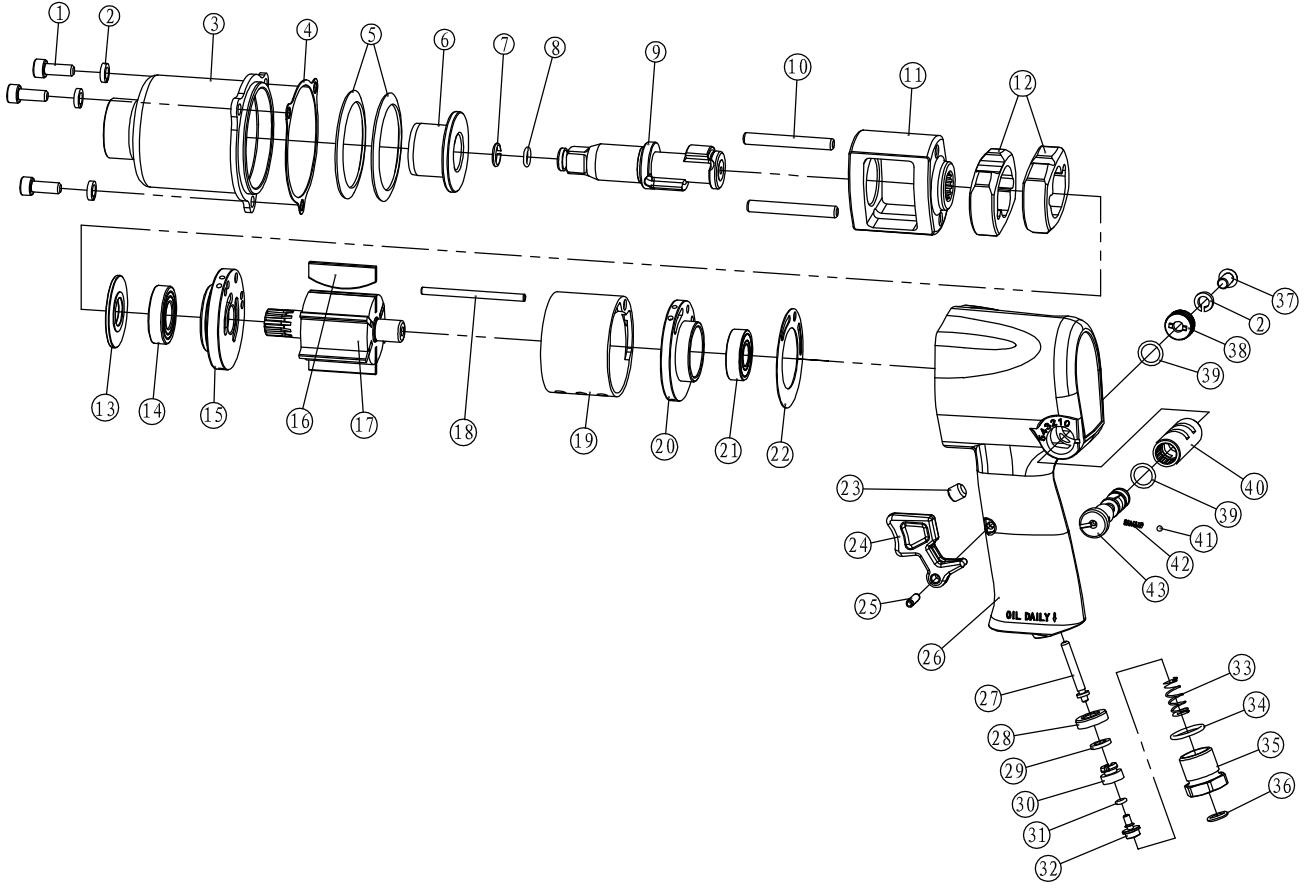

AT-240 **GAV** HAVALI SOMUN SÖKME

No.	Parça Adı	Adet	Fiyat \$	No.	Parça Adı	Adet	Fiyat \$
1	Hex screw	3	1.00	23	screw	1	1.00
2	gasket	4	0,50	24	trigger	1	3.00
3	hammer case	1	10.00	25	spring pin	1	1.00
4	gasket	1	4.00	26	handle set	1	28.00
5	spring vane	2	2.00	27	inlet pin	1	3.00
6	anvil bushing	1	6.00	28	inlet valve seat	1	2.00
7	spring	1	1.00	29	O ring	1	1.00
8	O ring	1	1.00	30	inlet valve	1	3.00
9	anvil	1	15.00	31	O ring	1	1.00
10	hammer pin	2	2.00	32	inlet valve	1	2.00
11	hammer cage	1	15.00	33	spring	1	2.00
12	hammer	2	8.00	34	O ring	1	1.00
13	gasket	1	2.00	35	air intel	1	4.00
14	bearing	1	5.00	36	air inlet screen	1	1.00
15	front end plate	1	6.00	37	screw	1	2.00
16	vane	6	1.20	38	timing button	1	3.00
17	rotor	1	15.00	39	O ring	2	1.00
18	pin	1	1.00	40	timing bushing	1	4.00
19	cylinder	1	15.00	41	steel ball	1	0.50
20	rear end plate	1	6.00	42	spring	1	1.00
21	bearing	1	5.00	43	timing valve	1	5.00
22	gasket	1	3.00				